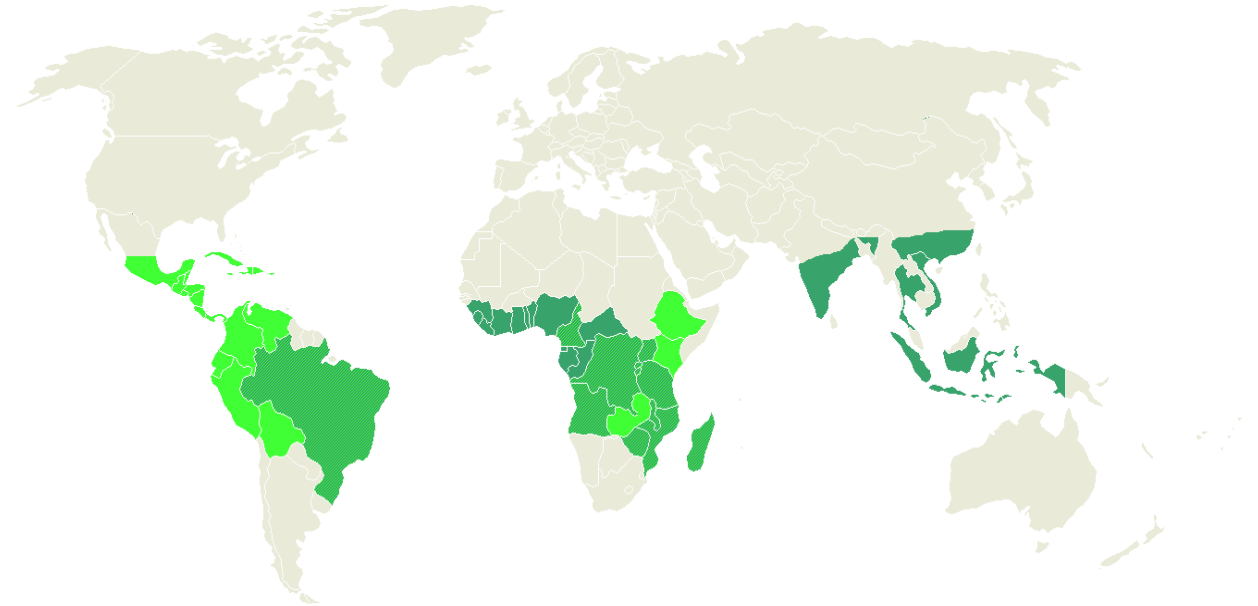

전 세계의 다양한 생두를
직접 거래 (Direct Trade) 합니다

| SINGLE ORIGIN

브라질 콜롬비아 과테말라 코스타리카 온두라스
파나마 멕시코 페루 자메이카 에티오피아 케냐
우간다 탄자니아 르완다 인도네시아 파푸아뉴기니
베트남 미국

| DECAFFEINE

브라질 콜롬비아 과테말라 에티오피아

| PROCESS VARIATION

콜롬비아 코스타리카 에티오피아