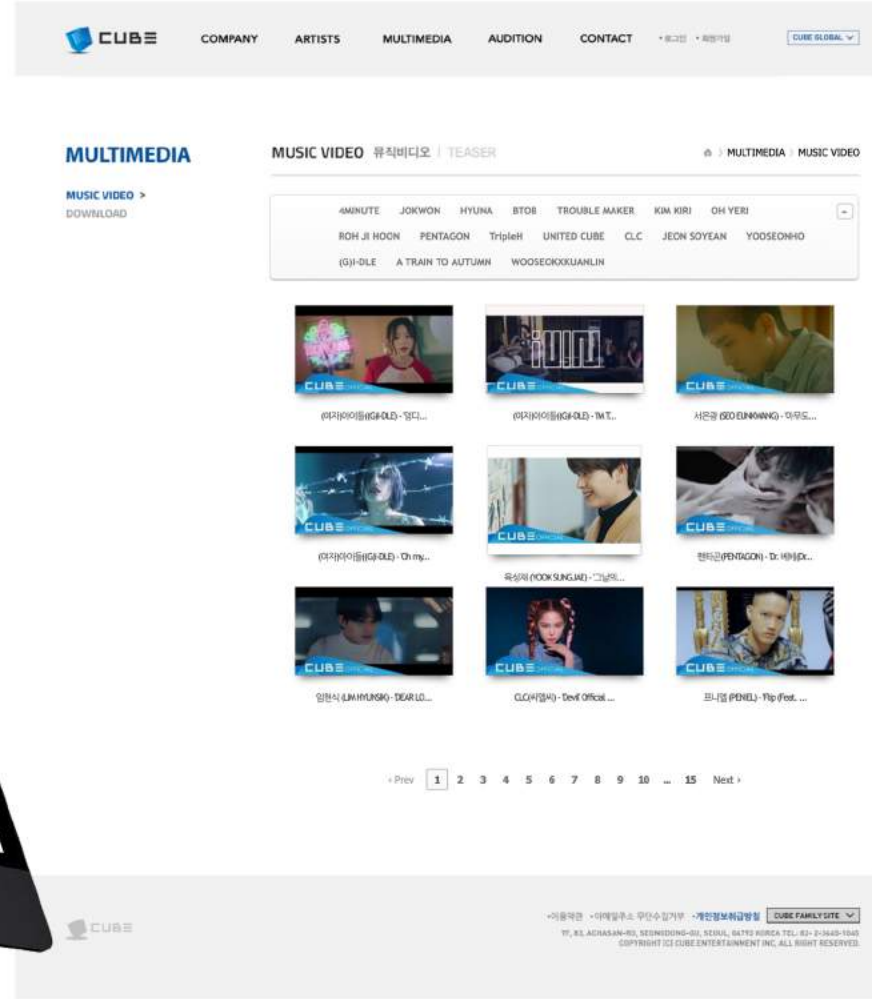

맞춤 캐릭터 제작

RBW JX hq PORTFOLIO

IT /

RBW JX hq PORTFOLIO

IT(web)

CUBE ent. Site Renewal Design

큐브 엔터 오피셜 사이트 리뉴얼

RBW JX hq PORTFOLIO