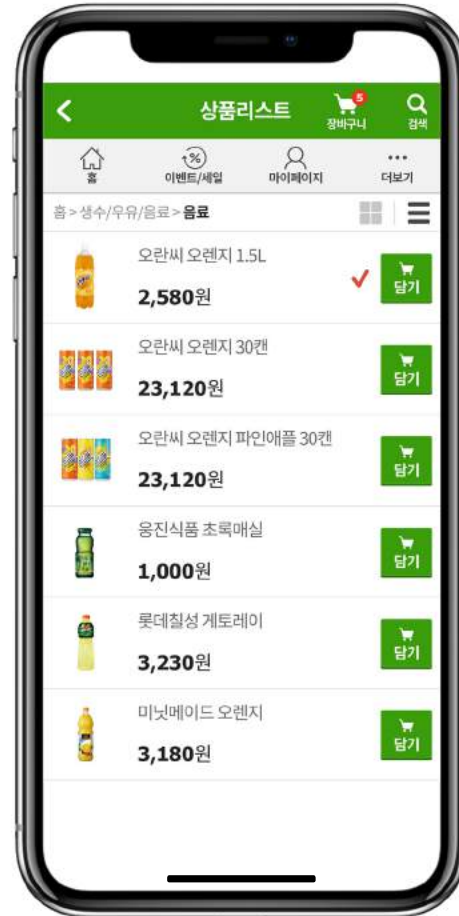

IT(web)

RBW
BIZENT MALL

비젠틀몰 리뉴얼

RBW JX hq PORTFOLIO

IT(web)

WOORI MART Site / Mobile App Renewal

우리마트 PC / 모바일 앱 제작

RBW