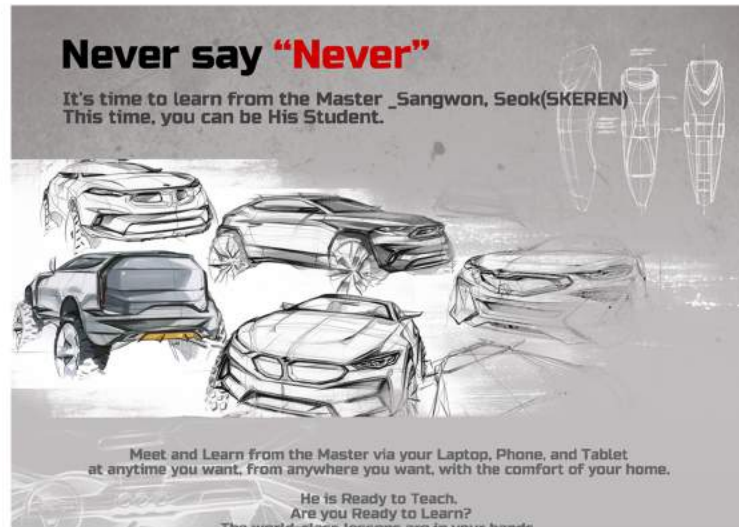

스캐린 사이트 메인배너 / 포스터
디자인

RBW JX hq PORTFOLIO

IT(web)

SKEREN

SKEREN Main Benner Design

스캐린 사이트 메인배너 / 포스터
디자인

RBW JX hq PORTFOLIO

IT(web)