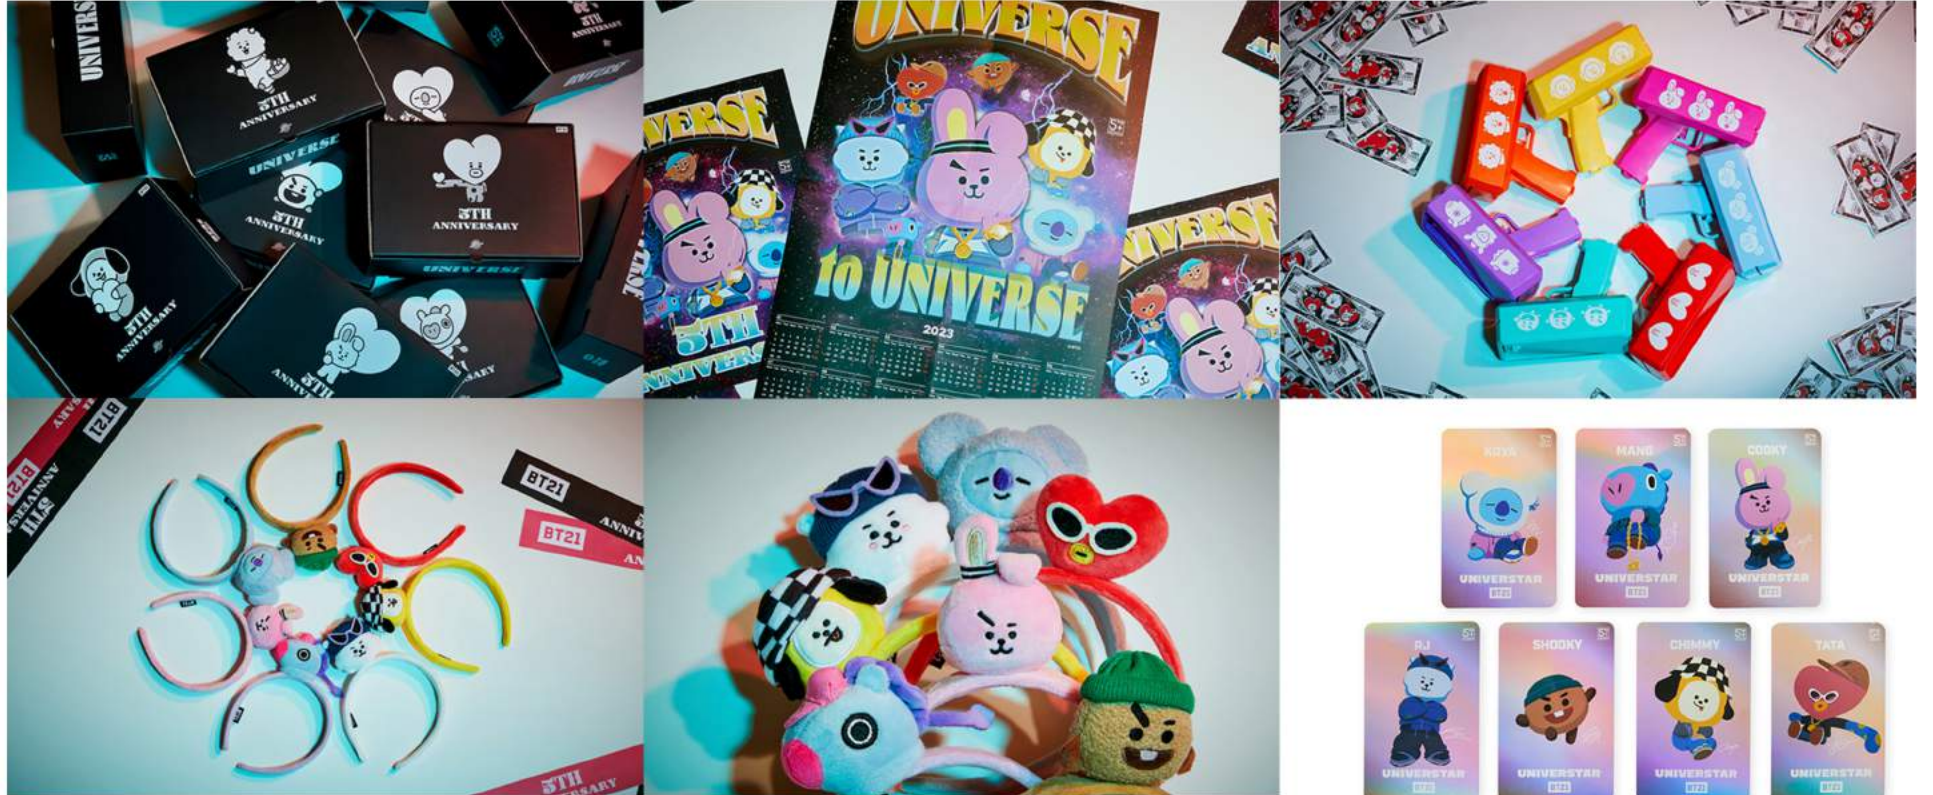

라인프렌즈 아크릴꽃병 4종

RBW

JX hq PORTFOLIO

Merchandising

LINE FRIENDS

LINE FRIENDS BT21 5th Anniversary

라인프렌즈 BT21 5주년 기념
패키지 7종 세트

RBW