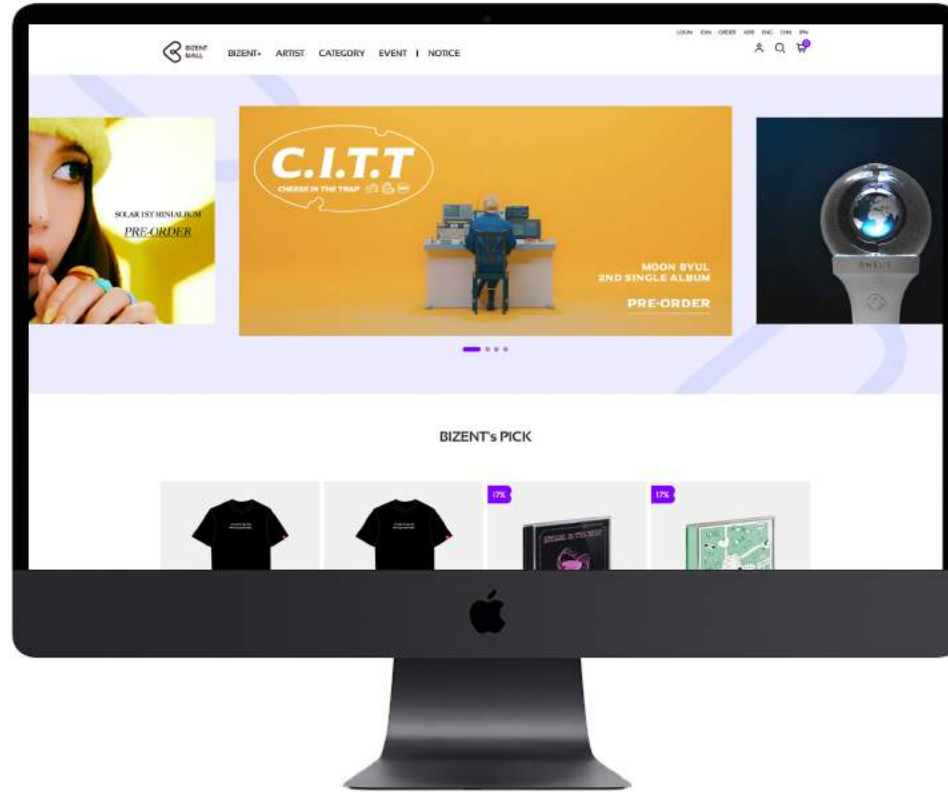

RBW JX hq PORTFOLIO

IT(web)

RBW
BIZENT MALL

비젠틀몰 리뉴얼