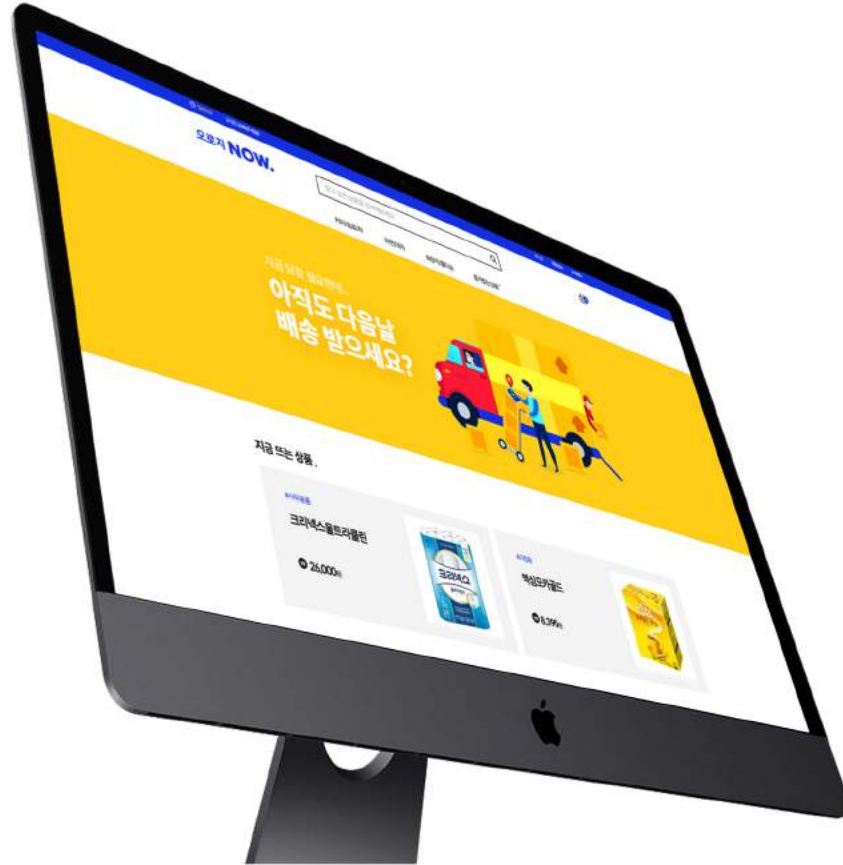

AIHC Education Site /
Mobile App Programing

글샘교육 PC / 모바일 앱 제작

RBW

JX hq PORTFOLIO

IT(web)

OROZI NOW Site / Mobile App Programing

오로지NOW PC / 모바일 앱 제작

RBW