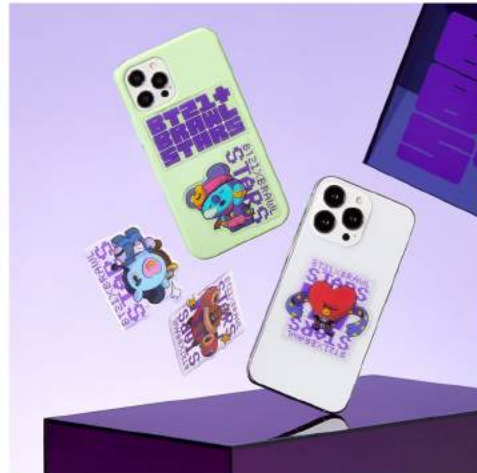

RBW

JX hq PORTFOLIO

Merchandising

LINE FRIENDS

LINE FRIENDS STICKER & STEEL MUG

라인프렌즈 BT21 x BS 스틸머그 7종
및 에폭시 스티커 제작