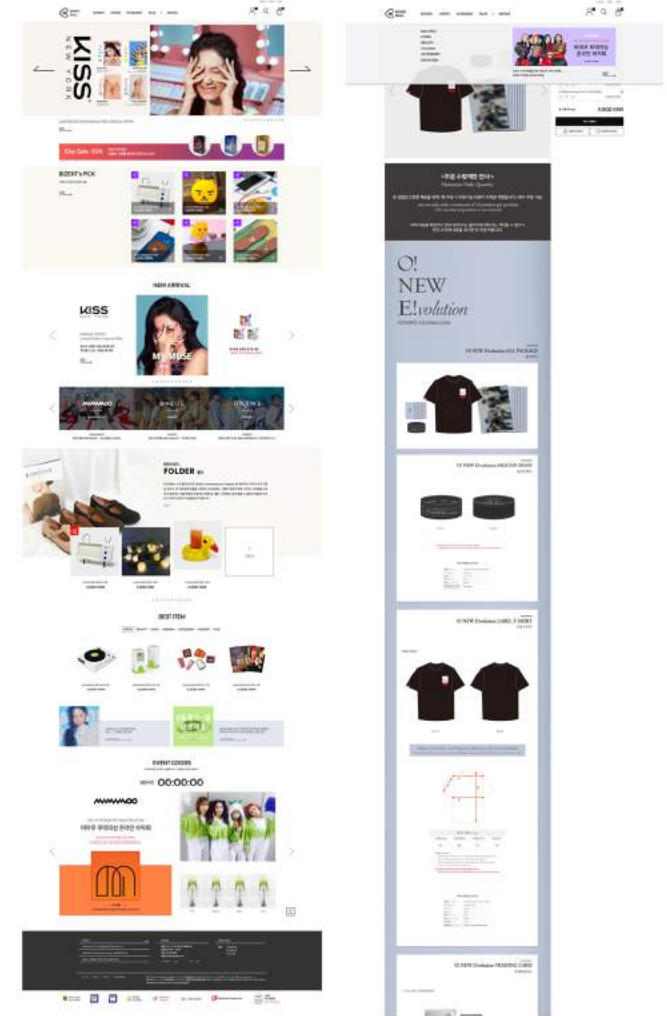

RBW JX hq PORTFOLIO

IT(web)

RBW
BIZENT MALL

비젠틀몰 리뉴얼