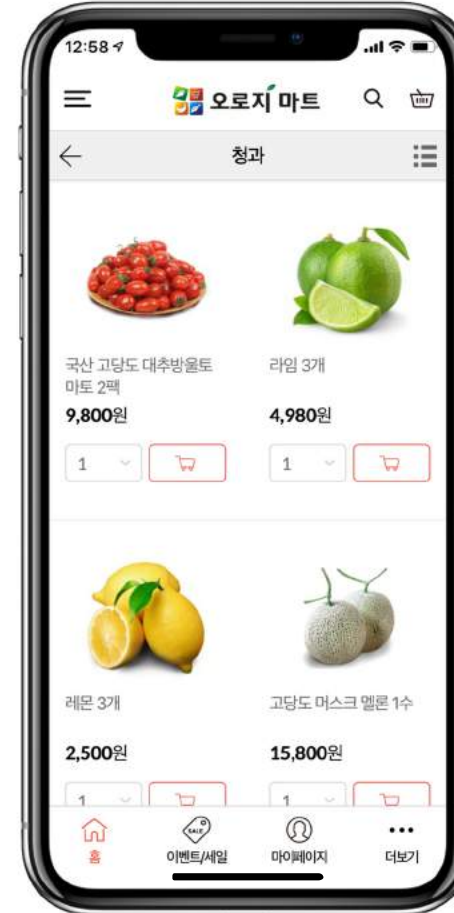

RBW

JX hq PORTFOLIO

IT(web)

FLYING MART Mobile App Programing

오로지 마트 모바일 앱 제작