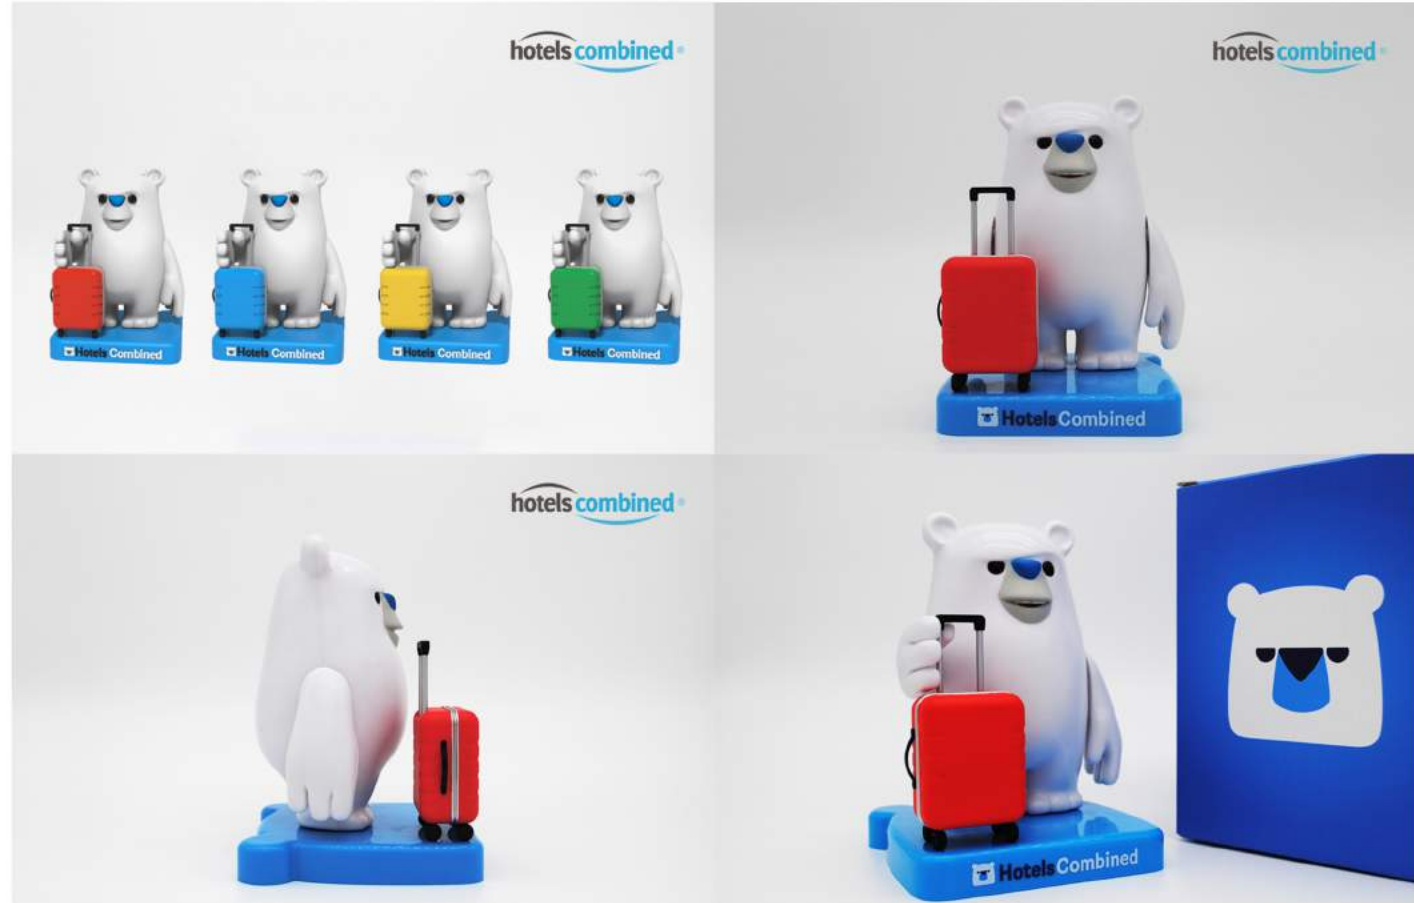

RBW JX hq PORTFOLIO

Merchandising

Hotels Combined Figure Design

호텔스 컴바인 MAMA 행사용 피규어
디자인 및 제작