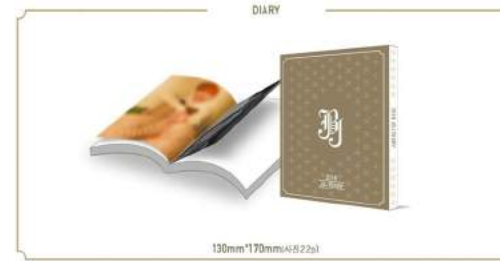

RBW JX hq PORTFOLIO

Printing

LOEN

LOEN ent.
JBJ SEASON GREETING's

제이비제이 시즌그리팅 디자인 / 제조