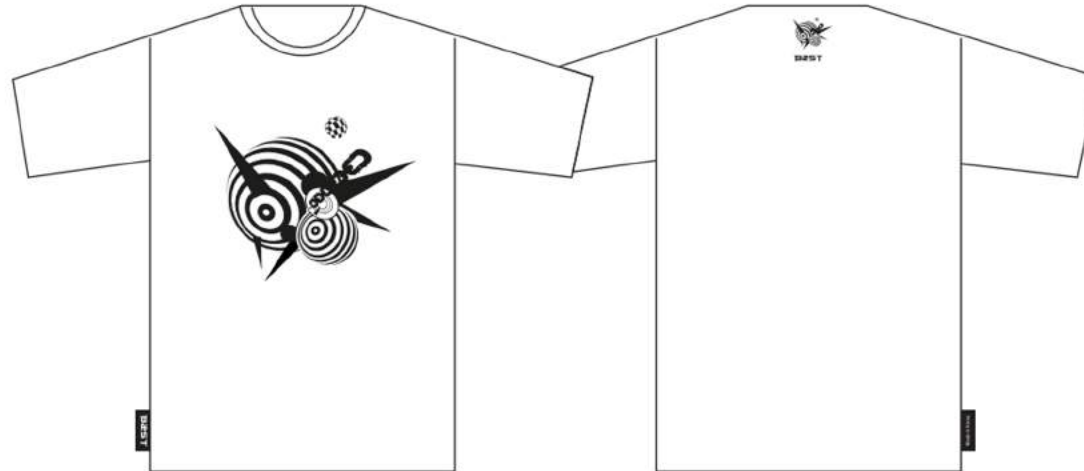

RBW JX hq PORTFOLIO

CUBE ent. BEAST 1st LIMITED ALBUM

비스트 1st 한정앨범 티셔츠, 핀버튼, 카드
디자인 / 제조