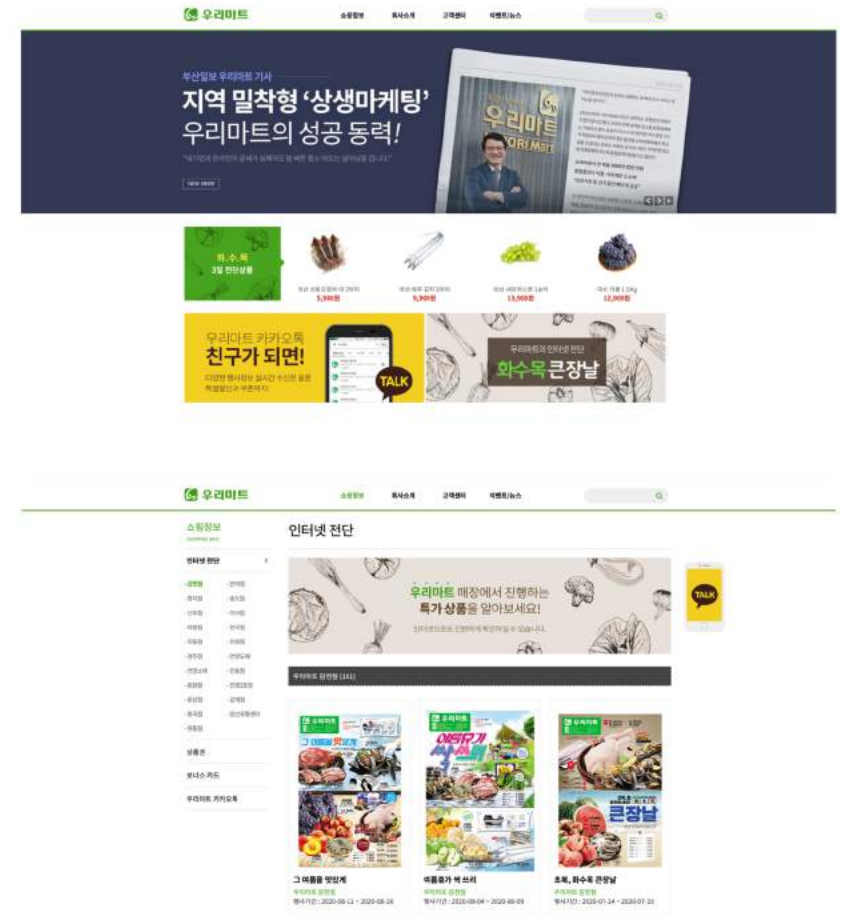

IT(web)

RBW
BIZENT MALL

비젠틀몰 리뉴얼

RBW JX hq PORTFOLIO

IT(web)

WOORI MART Site / Mobile App Renewal

우리마트 PC / 모바일 앱 제작

RBW