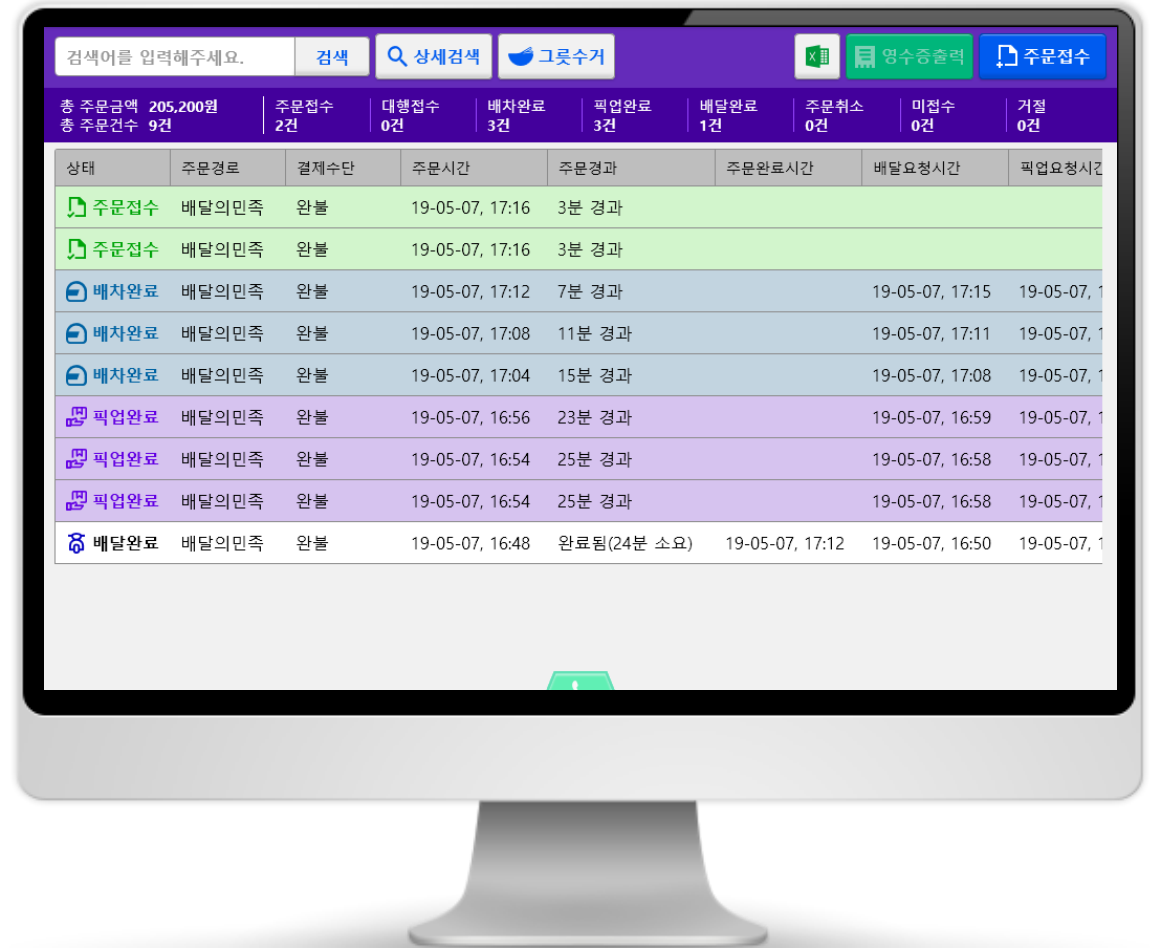

포스피드 프로그램 소개

하나, 강력한 통합 주문관리 기능지원

배달앱, 전화(CID), POS에 접수된 주문을 연동 설정하면 포스피드가 자동으로 주문접수 및 주문현황(내역)을 관리해줍니다.

대표 연동 서비스

배달의민족, 요기요, 배달통, 위메프오,
쿠팡이츠, 배고파, 전화(CID), 타사 POS

포스피드 프로그램 소개

원 클릭 배달대행요청 지원

전국 50여개 배달대행사와 제휴하여 별도 수기입력없이 한 번에 배달대행 요청이 가능합니다.

포스피드 프로그램 소개

넷, 유형별 통합 매출분석지원

주문경로 분석 매장에 딱 맞는 주문채널 분석

배달앱, 전화, POS에서 접수된 주문경로별 매출, 주문건수, 고객정보 제공

지역 분석 지역별 매출순위로 마케팅 포인트 분석

주문지역의 배달동을 분석하여 각 배달동별 매출, 주문건수, 고객정보 제공

시간대 분석 매출이 가장 많이 발생하는 프라임타임 분석

주문내역을 시간대별로 묶어서 시간대별 매출, 주문건수, 고객정보 제공