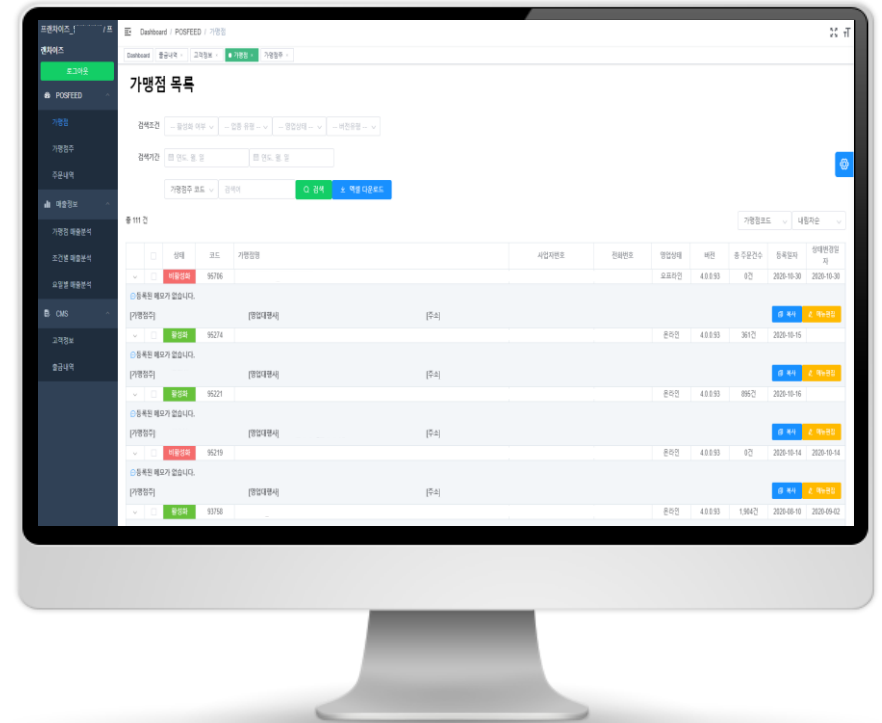

포스피드는 모든 음식주문 및 배달대행을 포스피드로 연결합니다.

모바일(배달의 민족, 요기요, 배달통), POS, 오프라인(CID 전화주문) 음식주문을 포스피드로 연결하고
음식점에서 사용하는 배달대행사에게 연결된 주문을 즉시 전달합니다.

포스피드는 언제, 어디서나 사장님과 함께 합니다.

포스피드는 POS(프로그램), PC(백오피스), 모바일(앱)에서 주문접수 및 배달대행이 가능하며 POS, PC, 모바일에 실시간 동기화됩니다.

포스피드 앱

포스피드 프로그램

포스피드 백오피스

연결 하면 뭐가 좋아요?

하나,

주문접수가 쉬워져요!

배달의민족, 요기요, 배달통, 위메프오, 쿠팡 이츠, 배고파, 전화(CID), 타사 POS 주문접수를 한번에!

둘,

배달대행이 쉬워져요!

별도 수기입력없이 클릭 몇 번으로 배달대행 요청을 쉽고 빠르게!

셋,

정산관리가 쉬워져요!

배달앱 정산, 매출관리, 배달대행 정산을 별도 수기입력없이 한번에!

넷,

데이터 활용이 가능해져요!

배달앱별 · 지역별매출(마케팅), 시간대별 매출(프라임타임) 등등 ...

포스피드 프로그램 소개

넷, 유형별 통합 매출분석지원

주문경로 분석 매장에 딱 맞는 주문채널 분석

배달앱, 전화, POS에서 접수된 주문경로별 매출, 주문건수, 고객정보 제공

지역 분석 지역별 매출순위로 마케팅 포인트 분석

주문지역의 배달동을 분석하여 각 배달동별 매출, 주문건수, 고객정보 제공

시간대 분석 매출이 가장 많이 발생하는 프라임타임 분석

주문내역을 시간대별로 묶어서 시간대별 매출, 주문건수, 고객정보 제공