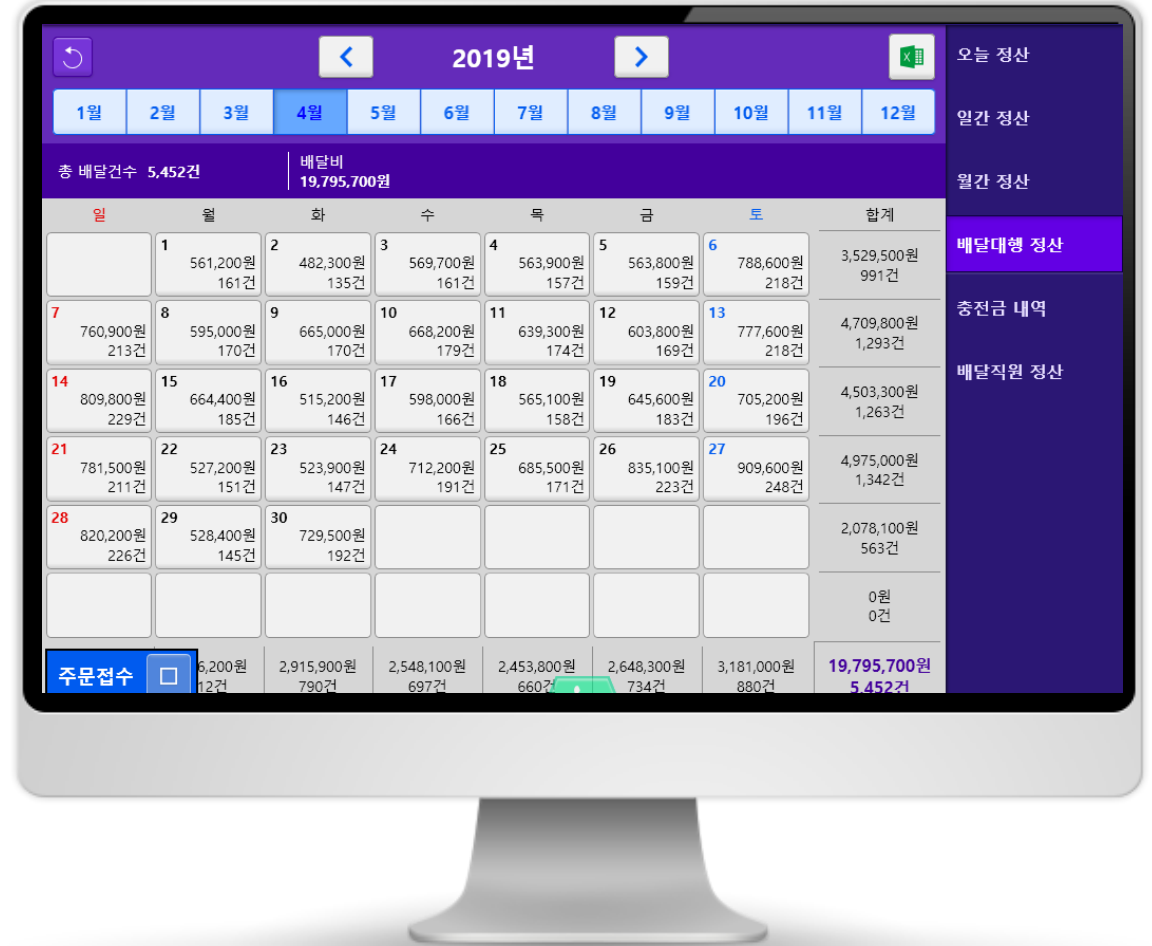

(별도의 배달대행사 프로그램 설치하지 않아도 됩니다만, 설치를 권장합니다.)

* 포스피드 사용시, 주문접수부터 배달대행요청까지 평균 15초 소요 (Youtube: [비교영상]포스피드 쓰는 사장님 vs 안 쓰는 사장님의 차이점 참조)

포스피드 프로그램 소개

셋, 주문&배달대행 정산지원

일자별, 주차별, 월별 총 매출(카드+현금+배달앱) 정산 및
배달대행사 충전금 및 대행료 정산을 실시간으로 지원합니다.
(충전금 내역관리는 배달대행사 측에서 해당 정보를 제공하는 곳만 지원합니다.)

포스피드 프로그램 소개

넷, 유형별 통합 매출분석지원

주문경로 분석 매장에 딱 맞는 주문채널 분석

배달앱, 전화, POS에서 접수된 주문경로별 매출, 주문건수, 고객정보 제공

지역 분석 지역별 매출순위로 마케팅 포인트 분석

주문지역의 배달동을 분석하여 각 배달동별 매출, 주문건수, 고객정보 제공

시간대 분석 매출이 가장 많이 발생하는 프라임타임 분석

주문내역을 시간대별로 묶어서 시간대별 매출, 주문건수, 고객정보 제공