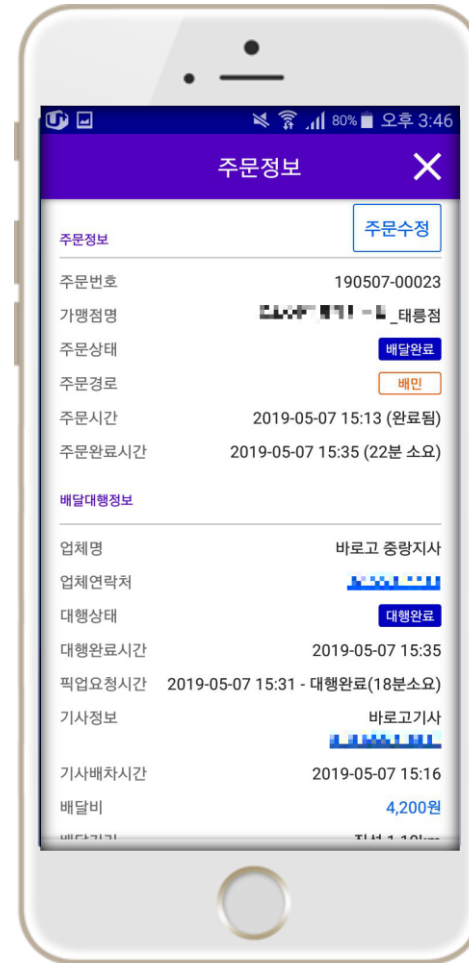

포스피드 프로그램 소개

넷, 유형별 통합 매출분석지원

주문경로 분석 매장에 딱 맞는 주문채널 분석

배달앱, 전화, POS에서 접수된 주문경로별 매출, 주문건수, 고객정보 제공

지역 분석 지역별 매출순위로 마케팅 포인트 분석

주문지역의 배달동을 분석하여 각 배달동별 매출, 주문건수, 고객정보 제공

시간대 분석 매출이 가장 많이 발생하는 프라임타임 분석

주문내역을 시간대별로 묶어서 시간대별 매출, 주문건수, 고객정보 제공

요일 분석 식자재 주문걱정 끝! 각 요일별 주문정보 분석

주문내역을 요일별로 묶어서 요일별 매출, 주문건수, 고객정보 제공

* 포스피드 매출분석은 요약, 일간, 주간, 월간별로 묶어서 제공하며, 엑셀 다운로드가 가능합니다.

주문접수부터 배달대행 요청까지 **스마트폰만 있다면** 어디서나 할 수 있습니다.

포스피드 APP!

- ✓ **주문관리**
실시간 주문관리지원

 - 주문내역 관리
 - 자동 주문접수
- ✓ **배달대행**
배달대행 요청지원

 - 배달대행 요청
 - 배달대행 현황추적
- ✓ **직접결제**
대면결제 기능지원

포스피드 배달대행사 연동현황

 통합배달대행멤버십 생각대로	 barogo	 VROONG	 제트콜 Internet Total Solution	 달리GO 음식배달 / 심부름 서비스	 베테랑	 ROAD보이	 배달요 NO.1.배달대형	 배달시대 달리버리★제너레이션	 MOACALL
생각대로	바로고	부릉	제트콜	달리고	베테랑	로드보이	배달요	배달시대	모아콜
 최강배달	 이즈오케이	 배달인	 IU DREAM	 스파이더	 디,플러스 Delivery Plus	 행복배달 CBN LAST MILE DELIVERY	 레몬콜 lemoncall	 우리사이 WOORISAI Delivery	 슈퍼히어로
최강배달	이즈오케이	배달인	이어드림	스파이더	디플러스	행복배달	레몬콜	우리사이	슈퍼히어로
 빨리와	 와따	 리드콜 LEADCALL	 장군콜	 배달로	 해드림	 배고파 달리버리 BAEDOPA DELIVERY	 배달의 전설	 The TNB Korea	 배달초기지 배달캠프
빨리와	와따	리드콜	장군콜	배달로	해드림	배고파달리버리	배달의 전설	The TNB Korea	배달캠프
 두바퀴 런투유	 클리오	 엠터치	 모두의콜	 전배런	 해피콜	 식탁소리	 미스터콜	 배달프렌즈	 배달히어로
두바퀴 런투유	클리오	엠터치	모두의콜	전배런	해피콜	식탁소리	미스터콜	배달프렌즈	배달히어로