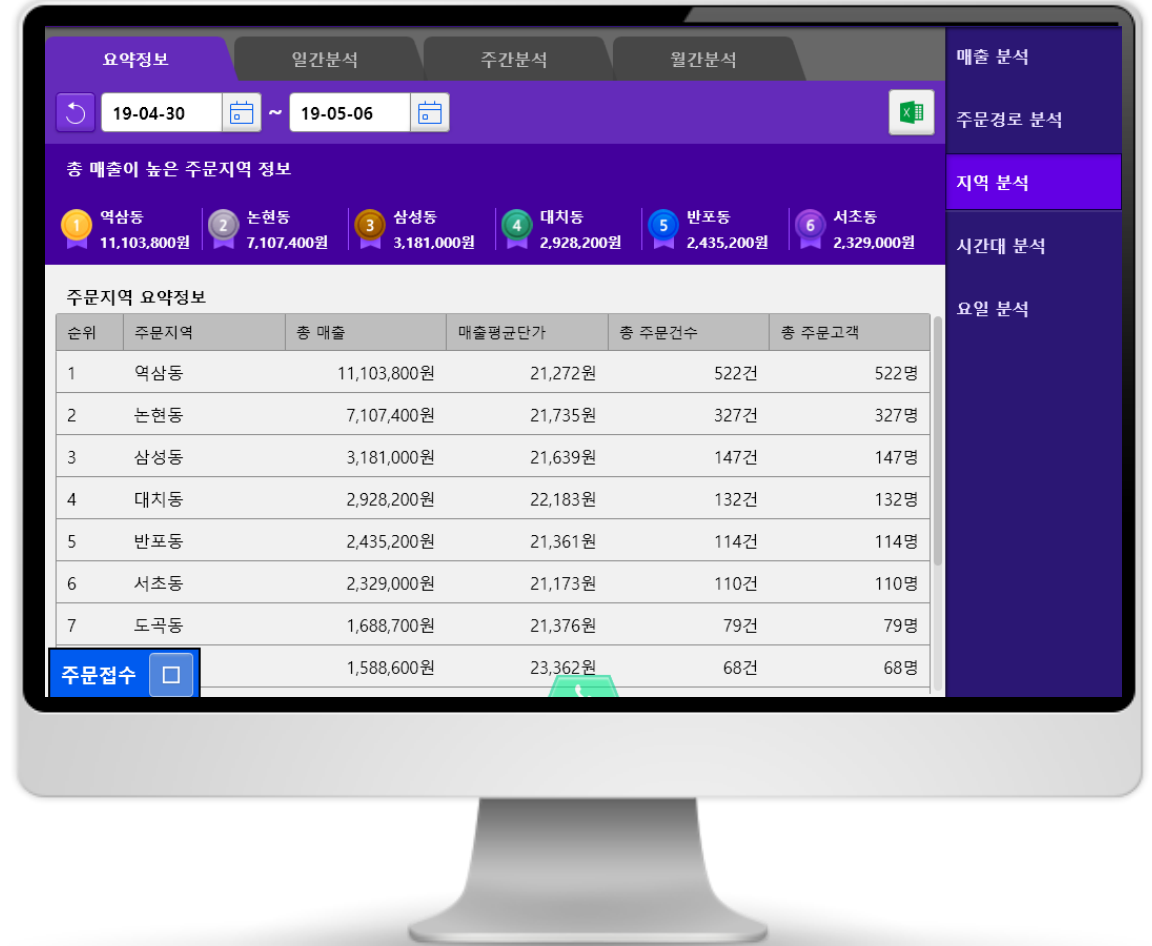

포스피드 프로그램 소개

넷, 유형별 통합 매출분석지원

주문경로 분석 매장에 딱 맞는 주문채널 분석

배달앱, 전화, POS에서 접수된 주문경로별 매출, 주문건수, 고객정보 제공

지역 분석 지역별 매출순위로 마케팅 포인트 분석

주문지역의 배달동을 분석하여 각 배달동별 매출, 주문건수, 고객정보 제공

시간대 분석 매출이 가장 많이 발생하는 프라임타임 분석

주문내역을 시간대별로 묶어서 시간대별 매출, 주문건수, 고객정보 제공

요일 분석 식자재 주문걱정 끝! 각 요일별 주문정보 분석

주문내역을 요일별로 묶어서 요일별 매출, 주문건수, 고객정보 제공

* 포스피드 매출분석은 요약, 일간, 주간, 월간별로 묶어서 제공하며, 엑셀 다운로드가 가능합니다.