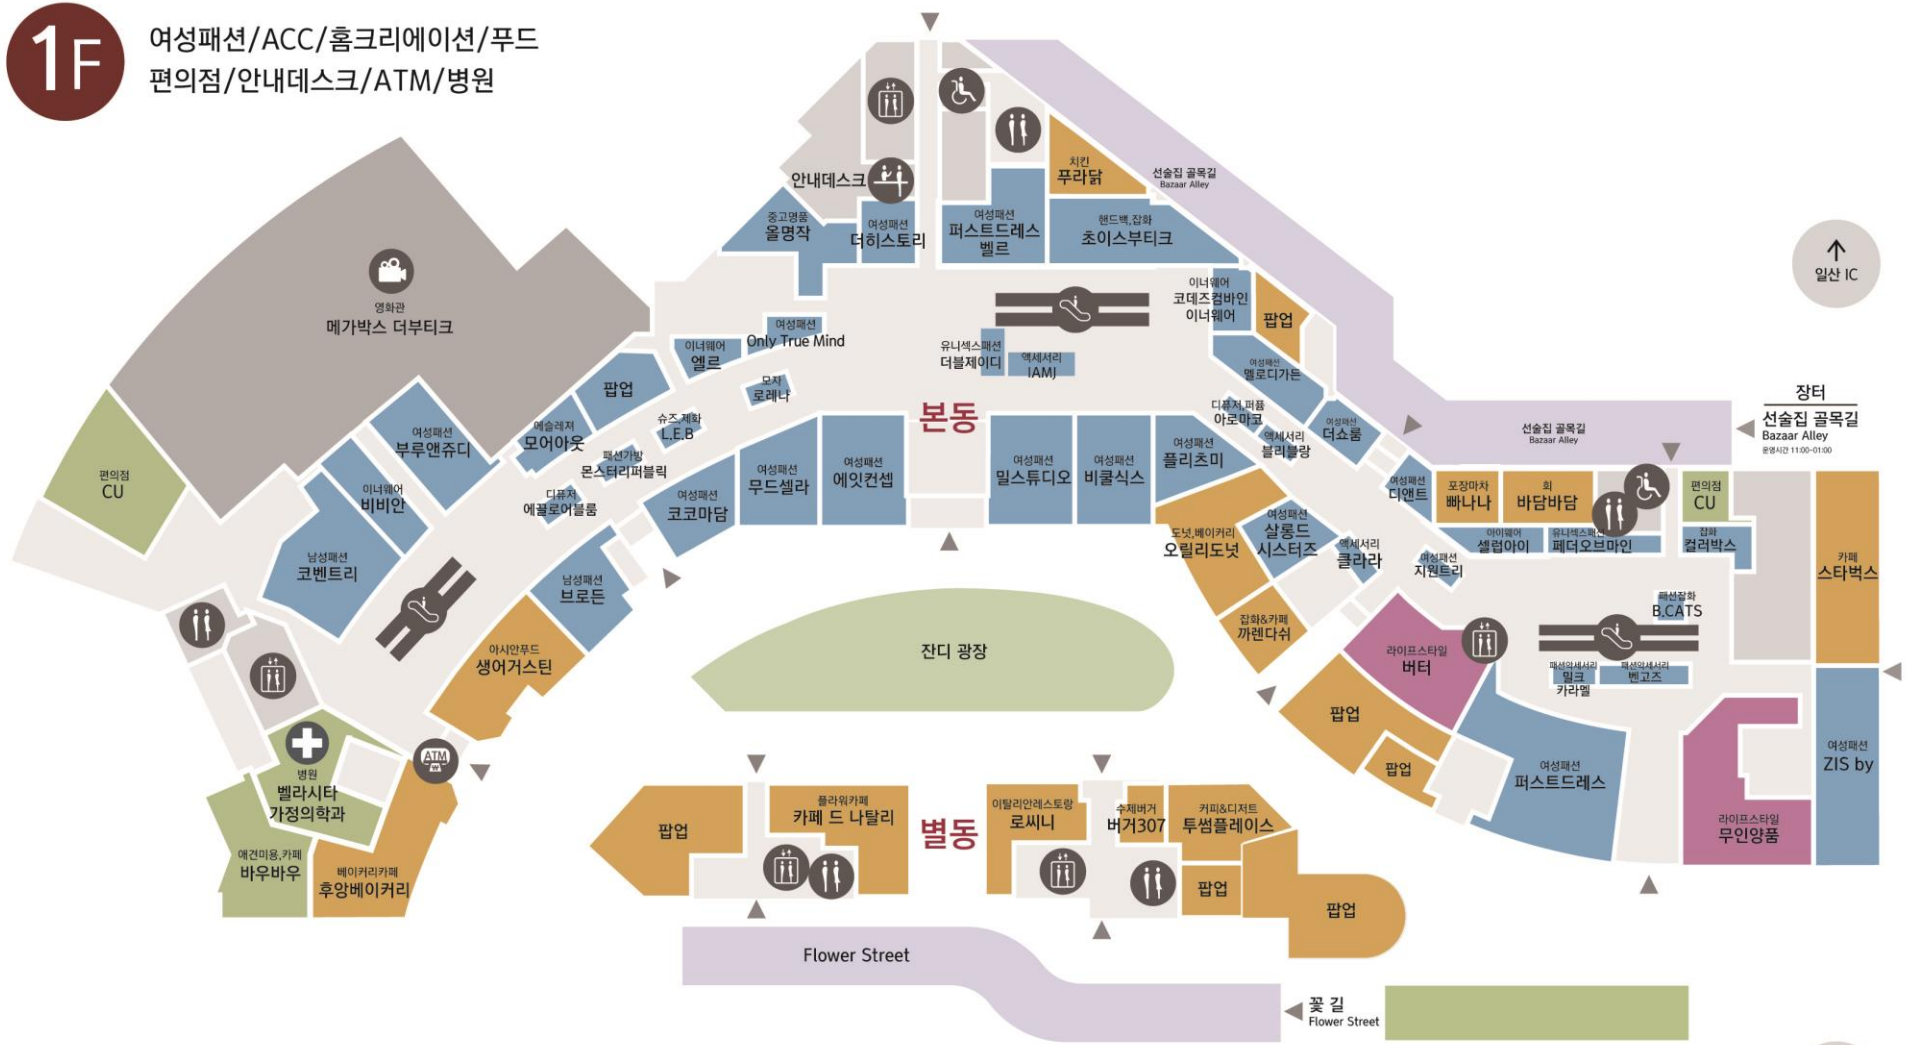

## 주거 편의시설

서안모바일 명품수선 명품세탁

# 층별안내 FLOOR GUIDE

**B1** 푸드/키즈/홈크리에이션/복합문화공간  
약국/슈퍼/세탁소/수선/행사장/수유실

계단 광장

-  엘리베이터
-  화장실
-  수선실
-  수유실
-  에스컬레이터
-  화장실
-  세탁소
-  약국

# 층별안내 FLOOR GUIDE

1F

여성패션/ACC/홈크리에이션/푸드  
편의점/안내데스크/ATM/병원

-  엘리베이터
-  화장실
-  안내데스크 (031)849-5700  
(유모차/휠체어 대여)
-  현금자동입출금기
-  에스컬레이터
-  화장실
-  영화관  
(메가박스 더 부티크)
-  병원 (가정의학과)

고양 터미널  
백석역 방향

# 층별안내 FLOOR GUIDE

2F

패션/서점/홈크리에이션/푸드  
메가박스 더부티크/무인양품/모바일샵

- 엘리베이터
- 화장실
- 영화관 (메가박스 더 부티크)
- 에스컬레이터
- 화장실