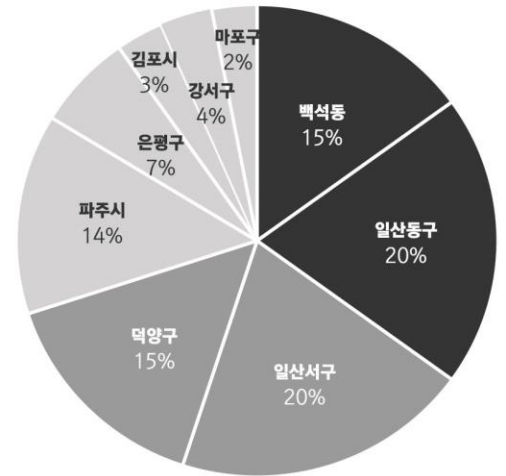

# 벨라시타 상권

**3차 상권** [ 파주시, 김포시, 은평구, 마포구, 강서구 ]  
**Monthly - Seasonal 이용층**  
 · 자동차로 30분 이내 주변시,구  
 · 일산에 특정 목적이 있으면 흡인가능한 층

**2차 상권** [ 일산서구, 덕양구 ]  
**Weekly - Monthly 이용층**  
 · 자동차로 20분 이내의 고양시내  
 · 주택개발에 의한 인구증가 지구

**1차 상권** [ 백석동, 일산동구 ]  
**Daily - Weekly 이용층**  
 · 자동차로 10분 이내 및 도보 15분 이내  
 · 일상적으로 흡인할 수 있는 메인 고객층

방문객 비중

벨라시타 이용객은 DAILY-WEEKLY 방문을 하는 고양시 거주민(70%)와 MONTHLY-SEASONAL 방문을 하는 인접지역 거주민(30%)로 구성되어 있습니다.