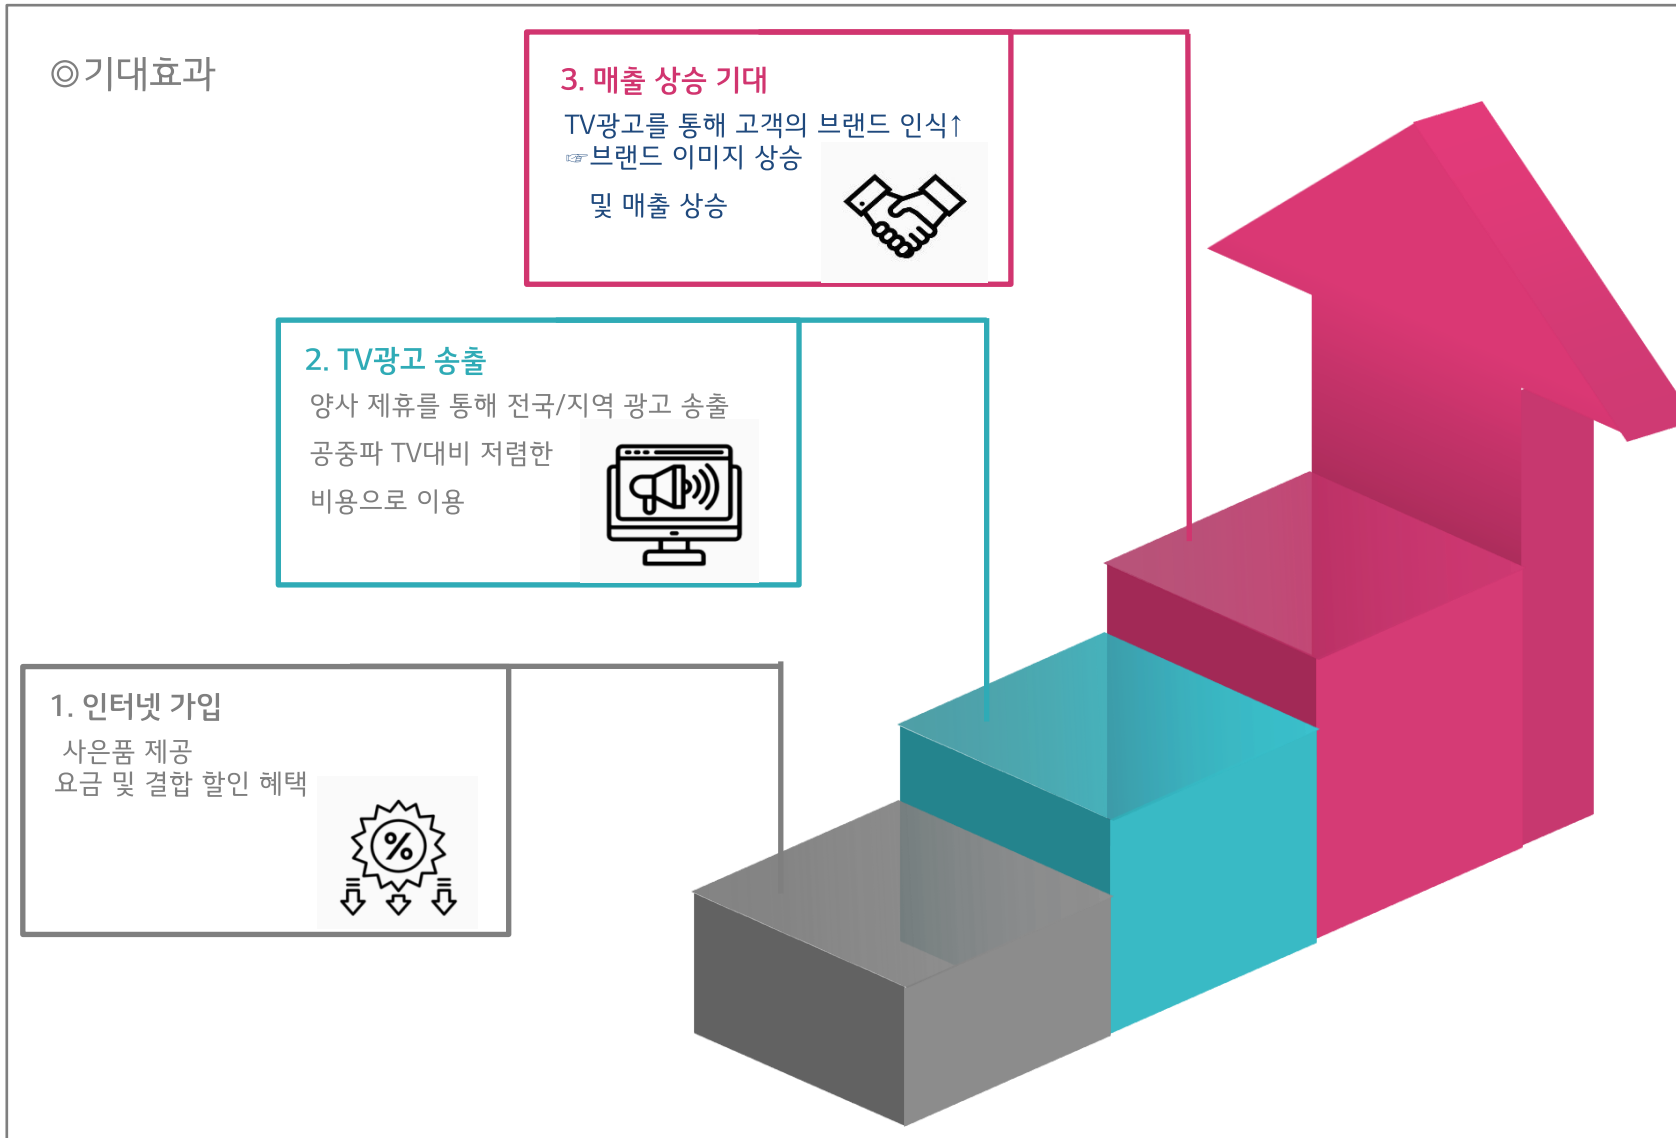

IPTV 광고 송출 혜택 제안

◎진행과정

◎기대효과

첨부. 1개월 무료광고 혜택 송출 수

- 프랜차이즈(가맹점 포함)의 SOHO상품 가입 유치 건 수에 따라 무료 광고 송출 수를 제공하며, 최소 5건 유치 시 1개월에 10만view 제공, 5건 이상 유치 시 영업 건수 x 2만view 무료 광고 송출을 제공합니다. (최대 1백만 view 까지 무료 제공)

| SOHO상품 가입유치 (건) | 무료 송출 (view) |
|-----------------|--------------|
| | |
| | |
| | |
| | |
| 5 | 100,000 |
| 6 | 120,000 |
| 7 | 140,000 |
| 8 | 160,000 |
| 9 | 180,000 |
| 10 | 200,000 |
| 11 | 220,000 |
| 12 | 240,000 |
| 13 | 260,000 |
| 14 | 280,000 |
| 15 | 300,000 |
| 16 | 320,000 |
| 17 | 340,000 |
| 18 | 360,000 |
| 19 | 380,000 |
| 20 | 400,000 |
| 21 | 420,000 |
| 22 | 440,000 |
| 23 | 460,000 |
| 24 | 480,000 |
| 25 | 500,000 |