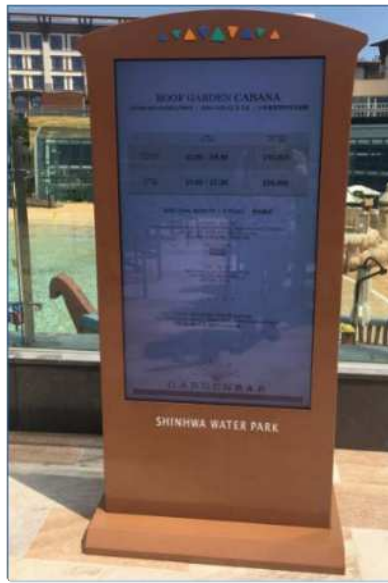

55" 독립형 DID
옥외용 2500 cd/m² 팬 냉각 시스템(fan cooling system)