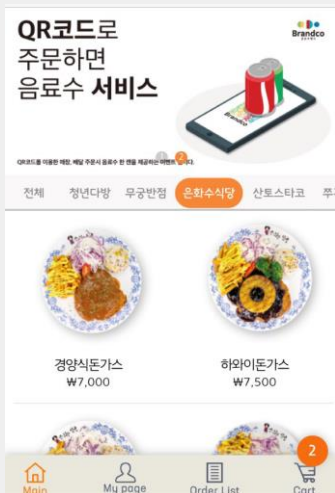

메뉴리스트

근접매장안내

결제진행

쿠폰/스탬프 적립