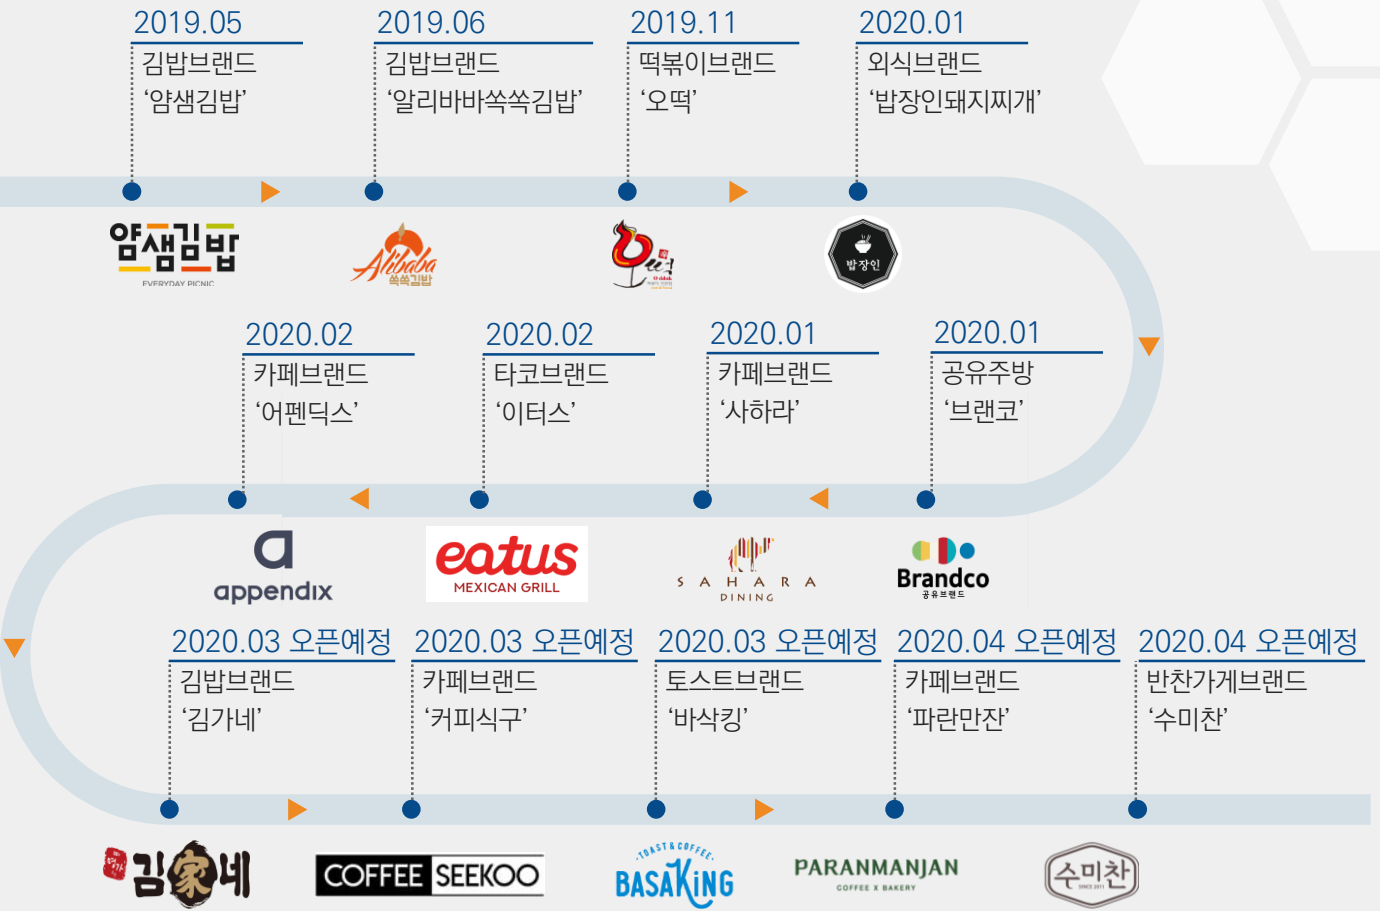

다양한 프랜차이즈와 함께하는 이모더

주문결제에 최적화된 사용자 화면 (UI)