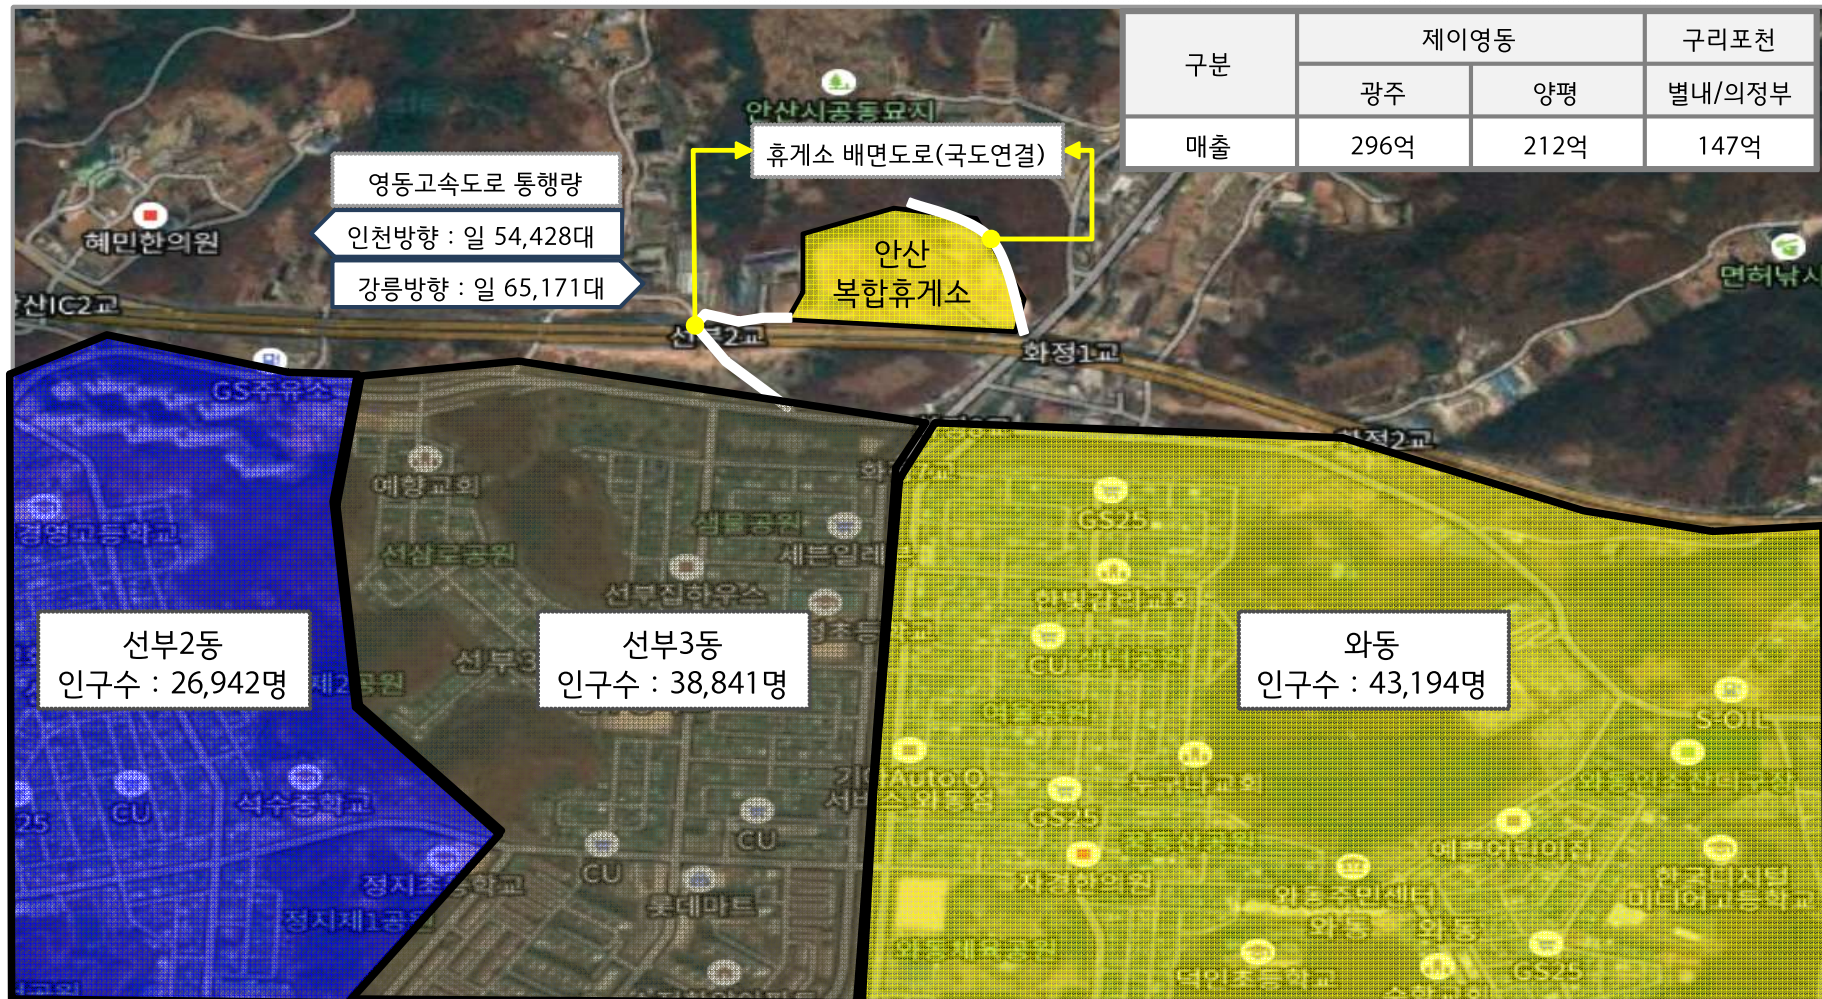

Pulmuone

풀무원푸드앤컬처

안산복합휴게소 안내 자료

(주)에이서비스

담당자 : 주동민 차장

E : dmju@pulmuone.com

M : 010 7928 1631

✓ 안산복합휴게소 위치

휴게소 위치

✓ 안산복합휴게소 주변 입지

- 오픈 예정일 : 2022년 5월
- 위치 : 영동고속도로 서창기점 14Km _ 안산시 단원구 산부동 산1-1
- 구간 교통량(서안산~안산IC) : '21년 3월 기준 일 119,599대(강릉~인천 : 54,428대, 인천~강릉 : 65,171대)
- 제이영동고속도로 48,608대/일(vs제이영동 70,992대↑), 구리포천고속도로 64,687대/일(vs구리포천 54,912대↑)
- 휴게소 인접지역 인구(반경 3km이내) : 108,977명(안산시 '18년 통계 기준) _ 안산시 인구 717,130명

✓ 안산복합휴게소 조감도

✓ 안산복합휴게소 조감도

✓ 안산복합휴게소 조감도

- 지상1F : 강릉방향
- 지하1F : 인천방향
- 강릉/인천방향 연결

✓ 안산복합휴게소 조감도

✓ 안산복합휴게소 조감도

✓ 안산복합휴게소 조감도

✓ 안산복합휴게소 조감도